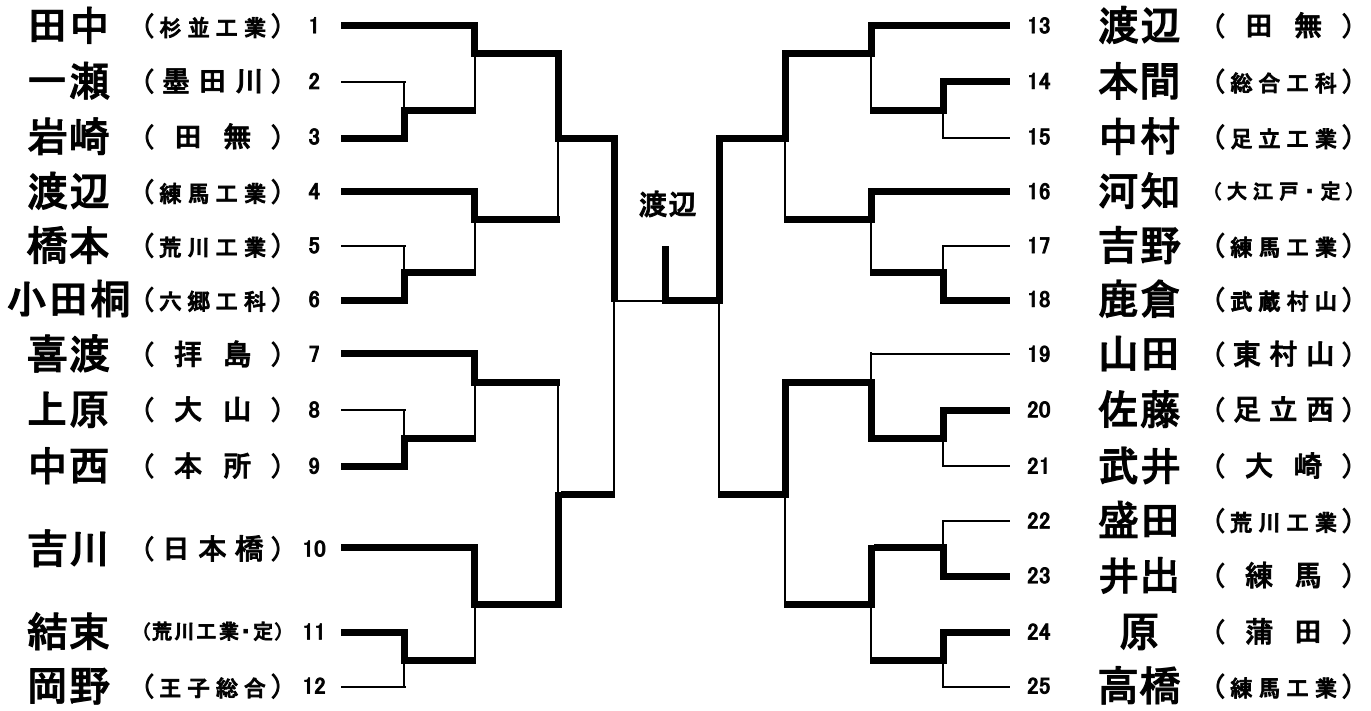

男子86kg超級

(25名)

| | | | | | |
|-----|----|--------|----|----|--------|
| 優勝 | 渡辺 | (田無) | 5位 | 渡辺 | (練馬工業) |
| 準優勝 | 田中 | (杉並工業) | 5位 | 喜渡 | (拝島) |
| 3位 | 吉川 | (日本橋) | 5位 | 河知 | (大江戸) |
| 3位 | 佐藤 | (足立西) | 5位 | 井出 | (練馬) |